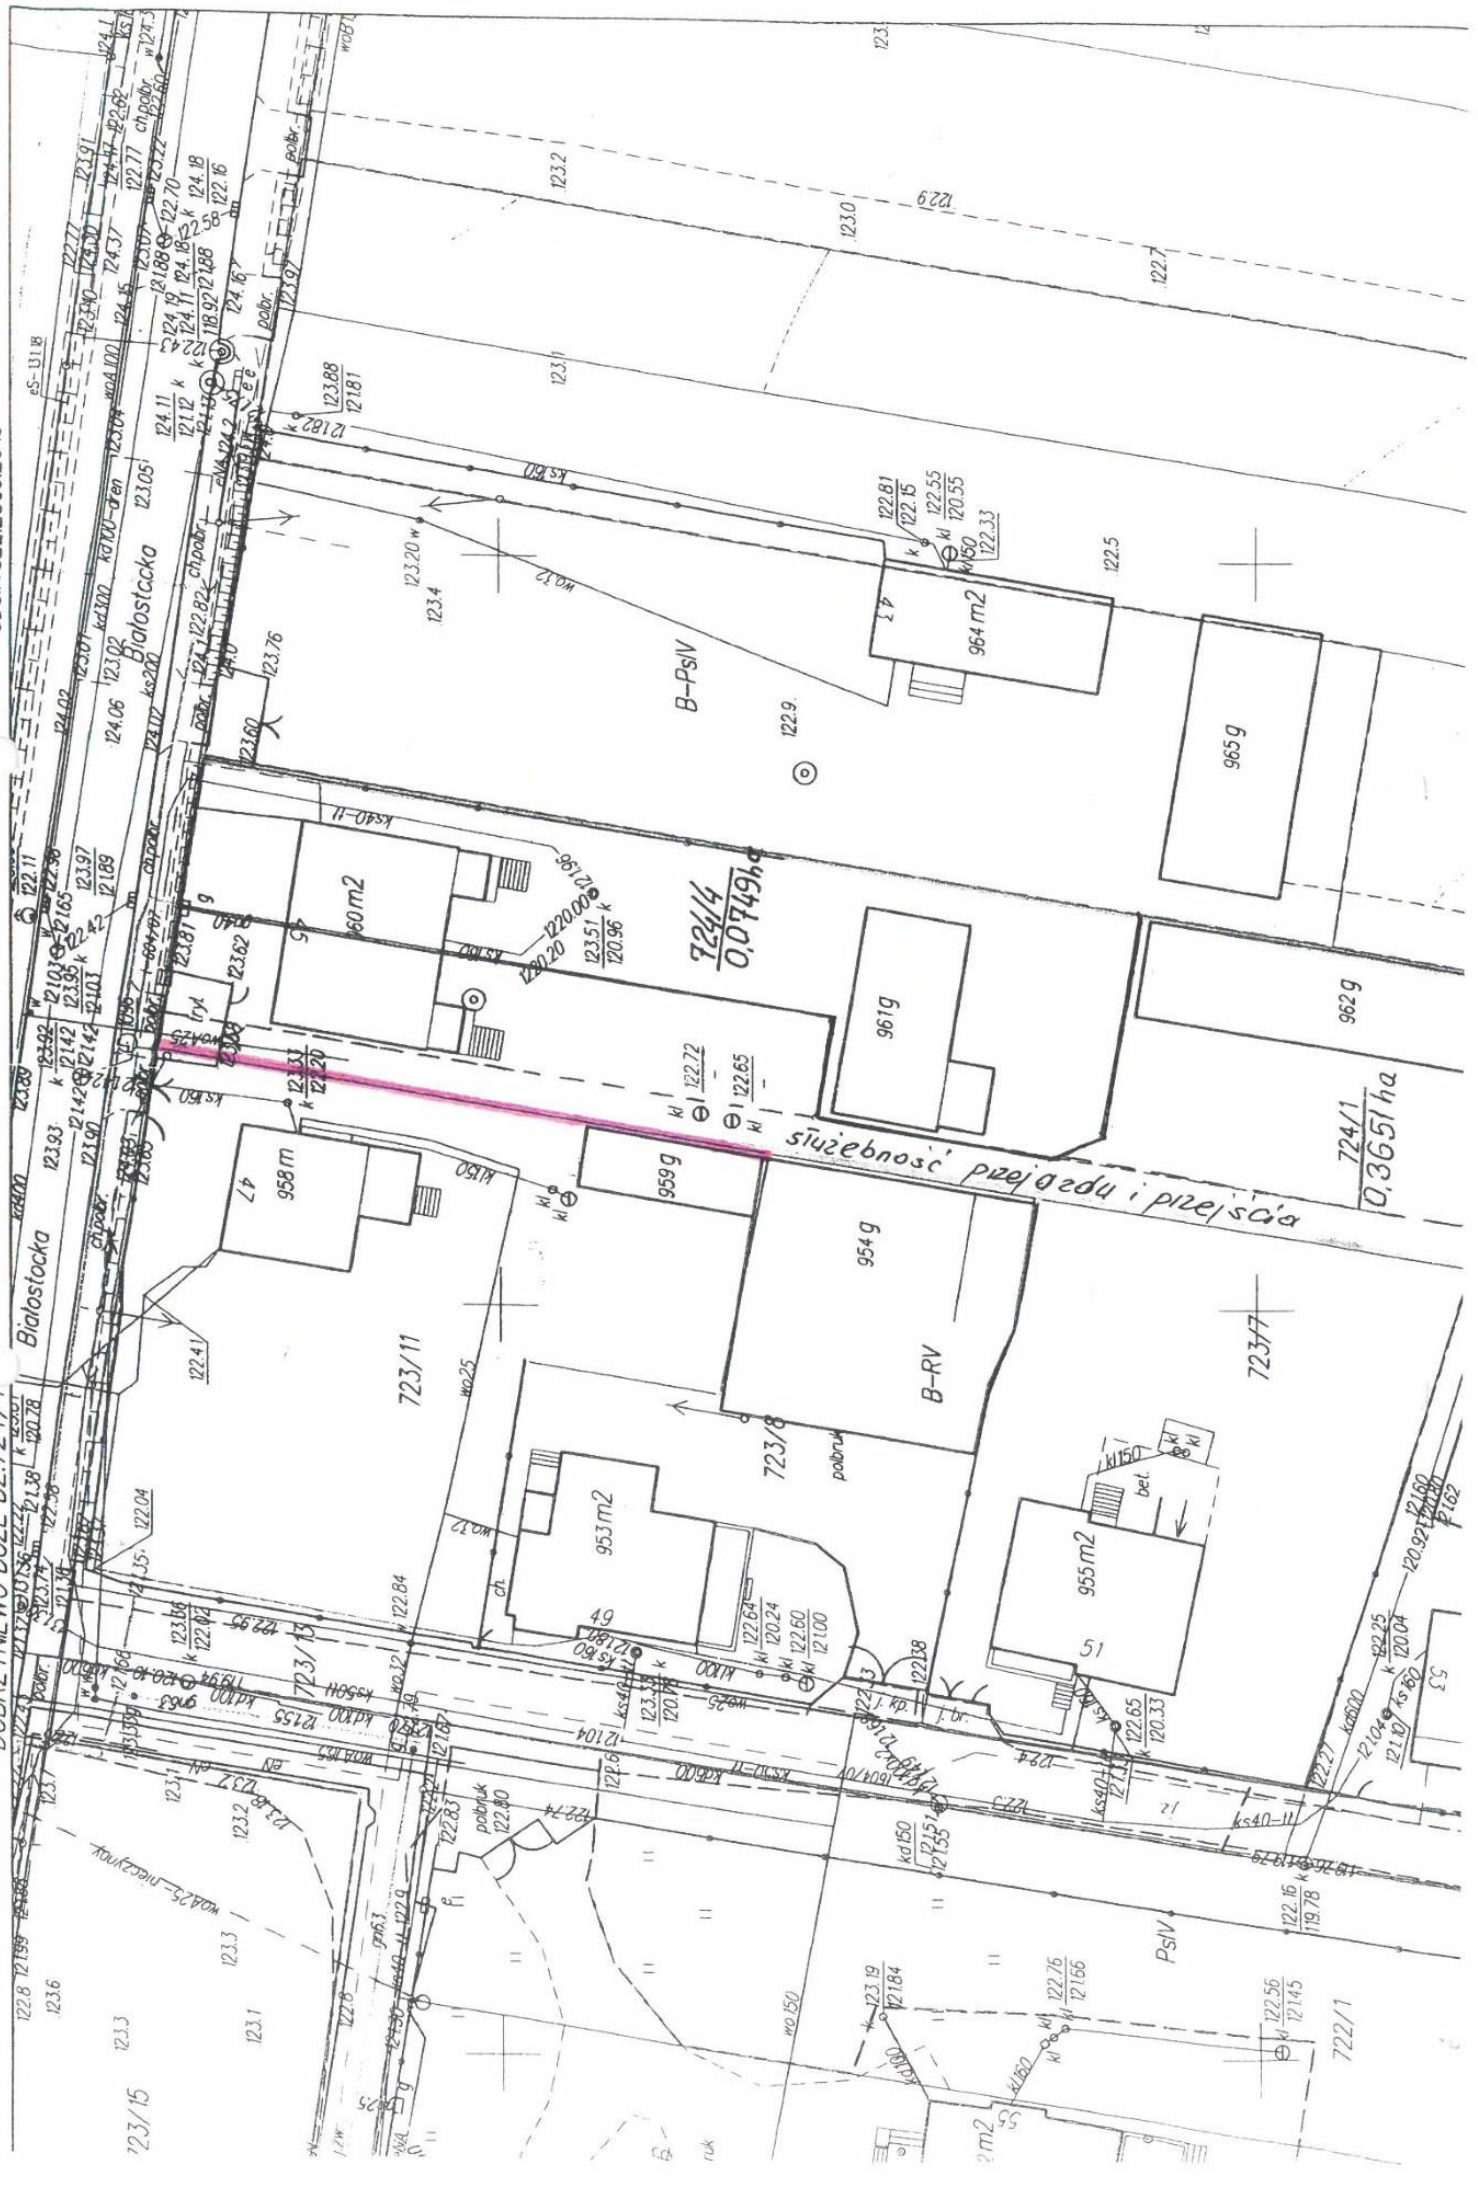

# MAPA ZASADNICZA Skala 1:500

Wydano dn. 28.05.2018 r.

ODGI.4.322.2.366.2018

DOBRYNIEWO DUŻE DZ.724/1

siłownia przejazdu i przejścia

724/4  
0,0749 ha

724/1  
0,3651 ha